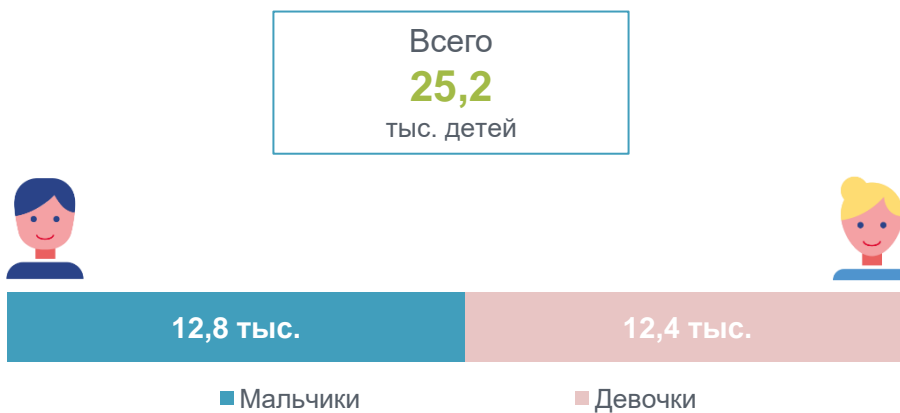

Численность мам в Ставропольском крае (в возрасте 15 лет и более)*

Родилось детей в Ставропольском крае в 2022 году

Из них стали у мам

Количество рожденных детей по возрастам

Возраст мам	Родили детей
20-29 лет	12 203
30-39 лет	10 742
Моложе 20-ти лет	1 366
40 лет и более	848

Коэффициент рождаемости
8,7 родившихся на **1 000** человек
населения

6 460 грамм
весил самый крупный
новорожденный в 2022 году

Из общего числа родившихся

- Родились в браке
- Родились вне брака
- В городских поселениях
- В сельской местности