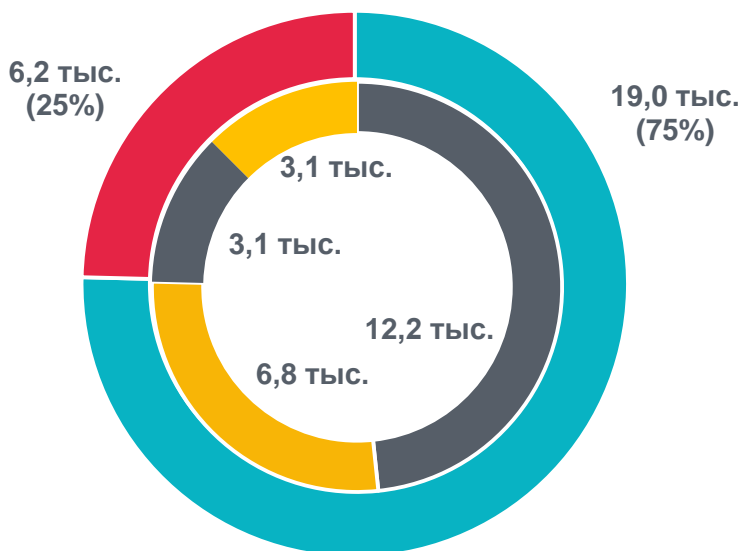

Численность мам в Ставропольском крае (в возрасте 15 лет и более)*

Родилось детей в Ставропольском крае в 2022 году

Из них стали у мам

Количество рожденных детей по возрастам

Возраст мам	Родили детей
20-29 лет	12 203
30-39 лет	10 742
Моложе 20-ти лет	1 366
40 лет и более	848

Коэффициент рождаемости
8,7 родившихся на **1 000** человек
населения

6 460 грамм
весил самый крупный
новорожденный в 2022 году

Из общего числа родившихся

- Родились в браке
- Родились вне брака
- В городских поселениях
- В сельской местности